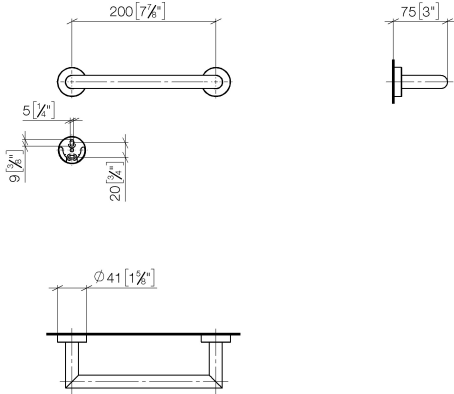

## EDITION PRO Barre d'appui - Chrome

---

83 020 626

- entraxe 200 mm
- largeur 241 mm
- hauteur 41 mm
- rosace Ø 41 mm
- saillie 75 mm

	Chrome	83 020 626-00
	Noir mat	83 020 626-33
	Chrome brossé	83 020 626-93

EDITION PRO Barre d'appui - Chrome

---

83 020 626

mm [inches]

**EDITION PRO Barre d'appui - Chrome**

83 020 626

Les pièces pour les autres finitions peuvent être trouvées ici : [Noir mat](#)

**Liste des pièces de rechange**

N°	Article Numéro	Désignation	Fréquence de montage	Délai de livraison
1	05 28 22 545 00-00	patte de fixation	1	10
2	08 27 97 502-00	rosace	2	10
3	08 30 11 517 90	anneau	2	2
4	08 17 97 560 90	patte de fixation	2	2
5	05 30 31 025 00 90	set de fixation	1	2
6	08 17 97 501 07	patte de fixation	2	2