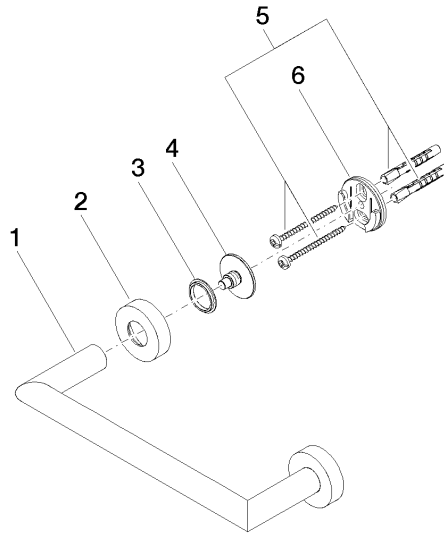

## EDITION PRO Barre d'appui - Chrome

---

83 020 626

- entraxe 200 mm
- largeur 241 mm
- hauteur 41 mm
- rosace Ø 41 mm
- saillie 75 mm

	Chrome	83 020 626-00
	Noir mat	83 020 626-33
	Chrome brossé	83 020 626-93

EDITION PRO Barre d'appui - Chrome

---

83 020 626

mm [inches]

**EDITION PRO Barre d'appui - Chrome**

83 020 626

Les pièces pour les autres finitions peuvent être trouvées ici : [Noir mat](#)

**Liste des pièces de rechange**

N°	Article Numéro	Désignation	Fréquence de montage	Délai de livraison
1	05 28 22 545 00-00	patte de fixation	1	10
2	08 27 97 502-00	rosace	2	10
3	08 30 11 517 90	anneau	2	2
4	08 17 97 560 90	patte de fixation	2	2
5	05 30 31 025 00 90	set de fixation	1	2
6	08 17 97 501 07	patte de fixation	2	2